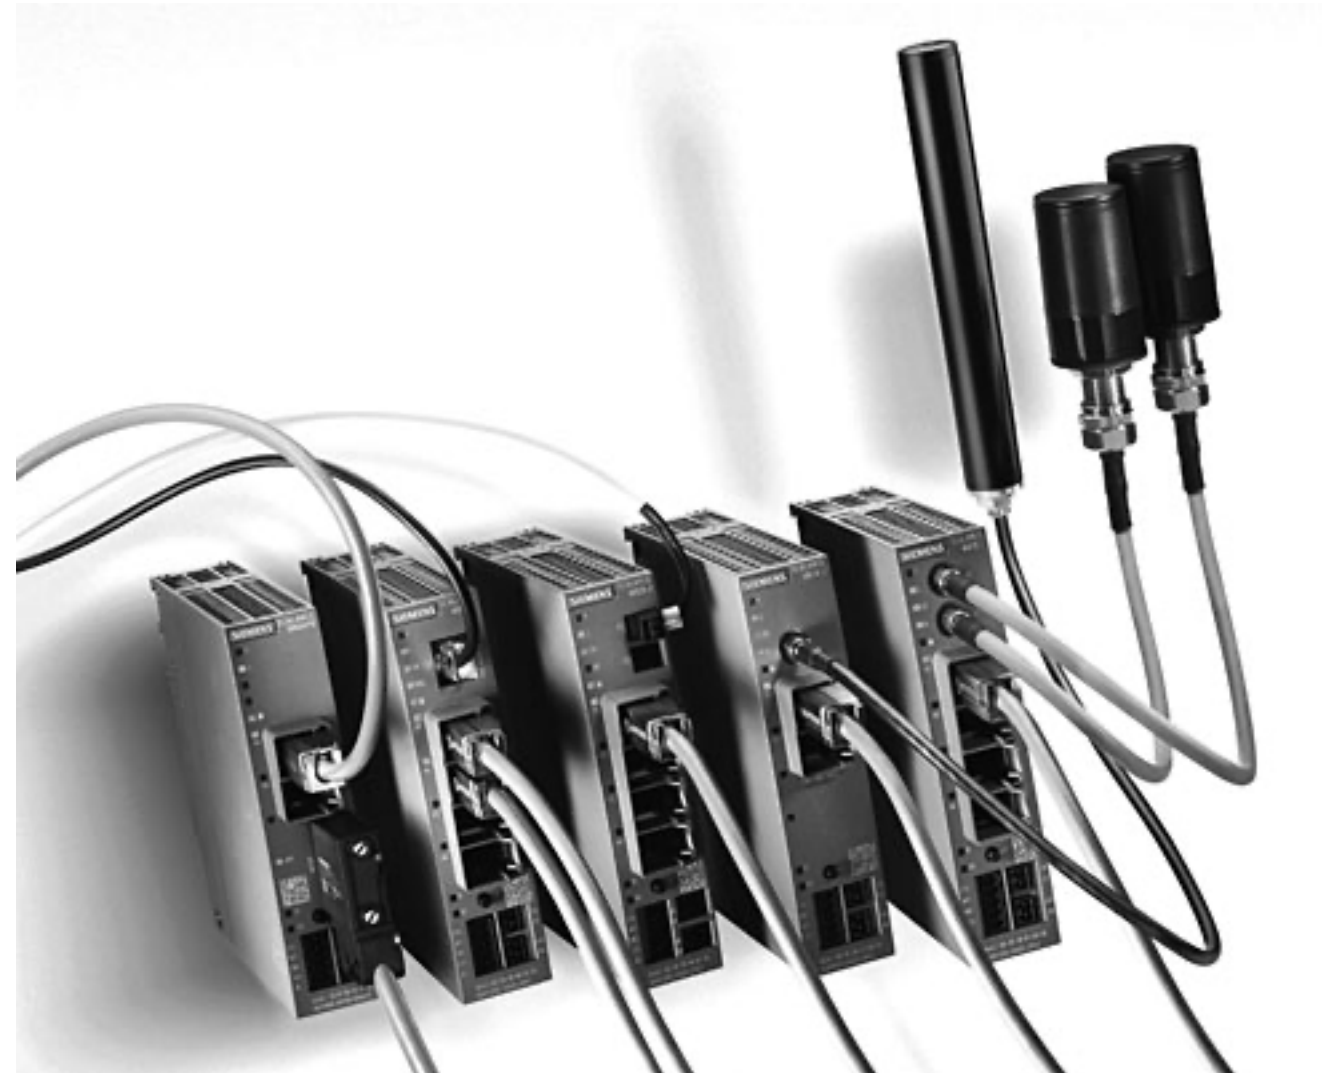

EINFACHER FERNZUGRIFF AUF IHRE ANLAGEN

Sehr geehrte Damen und Herren,

sichern Sie sich einen Weg zum einfachen Fernzugriff auf Ihre Anlagen, indem Sie jetzt auf Industrial Remote Communication umstellen und von den digitalen ABP Services profitieren. Der Vorteil der Kombination ABP digital Expert on Demand (dEoD) und SCALANCE-Netzwerkkomponenten von Siemens: Im Falle eines Falles ist ABP damit sofort bei Ihnen.

Alle Details und Hintergründe verraten Ihnen die ABP-Experten in dieser Folge des ABP Podcast zu Industrial Remote Communication – jetzt Reinhören!

Gut zu wissen: ABP Induction bietet in Zukunft in Kombination mit der Siemens-Technik den idealen Remote Networks-Anschluss über Standleitung, Telefon, Mobilfunk oder Internet – egal ob drahtgebunden oder drahtlos, IP-basiert oder analog.

Die Netzwerkkomponenten schützen Netzwerke und die Kommunikation dazwischen vor unbefugten Zugriffen und Datenspionage. Zudem ermöglicht die Managementplattform SINEMA Remote Connect eine sichere und einfache Verwaltung von Kommunikationsverbindungen.