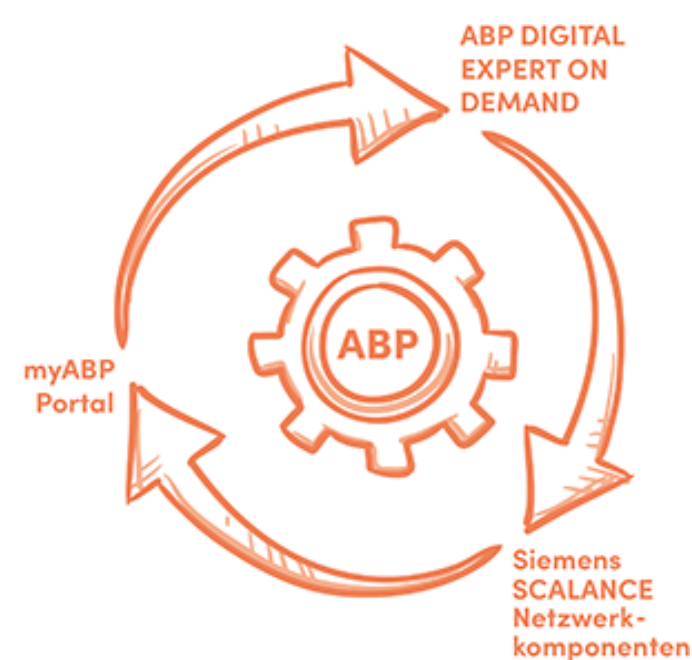

Der Industrial Remote Circle von ABP: Buchen Sie direkt Ihr Paket.

Auf der sicheren Seite mit ABP digital Expert on Demand (dEoD): Wenn Sie technisch bereits auf die neueste Router-Generation umgerüstet haben, können Sie direkt von den digitalen Services von ABP profitieren. Fragen Sie jetzt nach unseren günstigen Konditionen für einen Remote Service-Zugriff auf Ihre Anlagen!